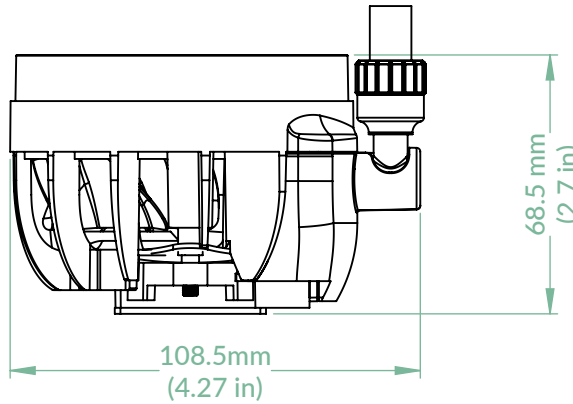

Liquid Freezer III 240 / 280 / 360 / 420 / A-RGB

P/N: ACFRE00134A
ACFRE00135A
ACFRE00136A
ACFRE00137A
ACFRE00142A
ACFRE00143A
ACFRE00144A
ACFRE00145A
ACFRE00150A
ACFRE00151A
ACFRE00152A
ACFRE00153A

Pump & VRM Fan

Scale 1:2
Rev. Date: 31/1/2024

Top View

Front View

Side View

Back View

Bottom View

Scale 1:2

Liquid Freezer III 280